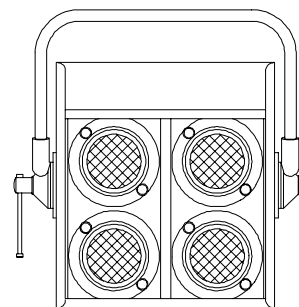

PRODUCT CODE	DESCRIPTION	WT kgs
D3612	12 - Lite unit unwired	14
D3613	12 - Lite unit wired to 3 tails	15.5
D3690	9 - Lite unit unwired	11
D3690	9 - Lite unit wired to 3 tails	12.2
D3680	8 - Lite unit unwired	9.5
D3681	8 - Lite unit wired to 2 tails	10
D3682	8 - Lite 2 way barn door colour frame assy	3.4
D3684	8 - Lite 4 way barn door colour frame assy	3.9
D3685	8 - Lite stand off colour frame assy	1
D3668	6 - Lite unit unwired	8
D3669	6 - Lite unit wired to 2 tails	8.5
D3662	6 - Lite 2 way barn door colour frame assy	2.8
D3664	6 - Lite 4 way barn door colour frame assy	3.2
D3665	6 - Lite stand off colour frame assy	0.8
D3640	4 - Lite unit unwired	6.5
D3641	4 - Lite unit wired to 2 tails	7
D3642	4 - Lite 2 way barn door colour frame assy	2.2
D3644	4 - Lite 4 way barn door colour frame assy	2.6
D3645	4 - Lite stand off colour frame assy	0.6
D3620	2 - Lite unit unwired	-
D3621	2 - Lite unit wired to 1 tail	-
D3622	2 - Lite 2 way barn door colour frame assy	-
D3624	2 - Lite 4 way barn door colour frame assy	-
D3625	2 - Lite stand off colour frame assy	-
D3700	Colour changer adaptor plate	-
D3600	Chrome bulb retaining ring	0.1
LAMPS TO SUIT PAR 36 SPOT BANKS		
-	DWE 120V 650W	-

Par 36 8 - lite unit

Par 36 Spot Banks

DIMENSIONS (MM)				
	WIDTH	HEIGHT	DEPTH	TOP OF YOKE TO PIVOT
12 - Lite unit	644	723	104	445
9 - Lite unit	644	566	104	366
8 - Lite unit	472	723	104	445
6 - Lite unit	472	566	104	366
4 - Lite unit	472	409	104	288
2 - Lite unit	380	160	160	135

Par 36 12 - lite unit

Par 36 8 - lite

Par 36 9 - lite

Par 36 6 - lite

Par 36 2 - lite

Par 36 4 - lite