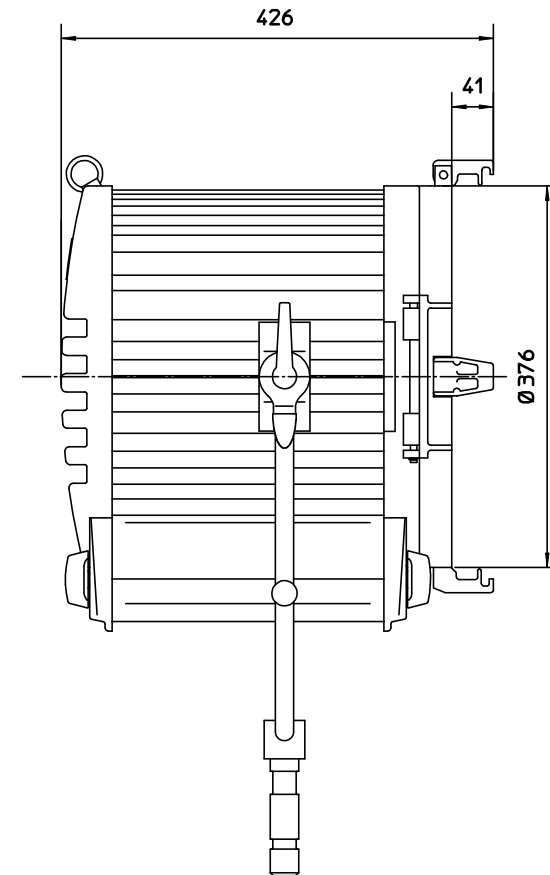

Schutzvermerk nach DIN34 beachten

Scheinwerfertyp type of lamphead	Studio 5000W	Linsen lenses	Ø 300 mm Ø 12 in	Packmass packed size	675x610x620 mm 26.57x24.02x24.41 in	Gewicht net weight	16.1 kg 35.49 lbs	 Arnold & Richter Cine Technik Pulvermuehle D-83071 Stephanskirchen
Leuchtmittel lamp	230V:CP/85,CP/29 120V:DPY(CP/29)	Zubehoer accessories	Ø 400 mm Ø 15.75 in	Packvolumen packed volume	255.29 l 9.015 ft	Dateiname file name	st5000_mb_01	
Lampensockel lamp base	G38	Fluegeltor barndoor	Ø 413 mm Ø 16.25 in	Packgewicht packed weight	22.5 kg 49.6 lbs	Version / Stand version / as at...	1.0/01.07.02	