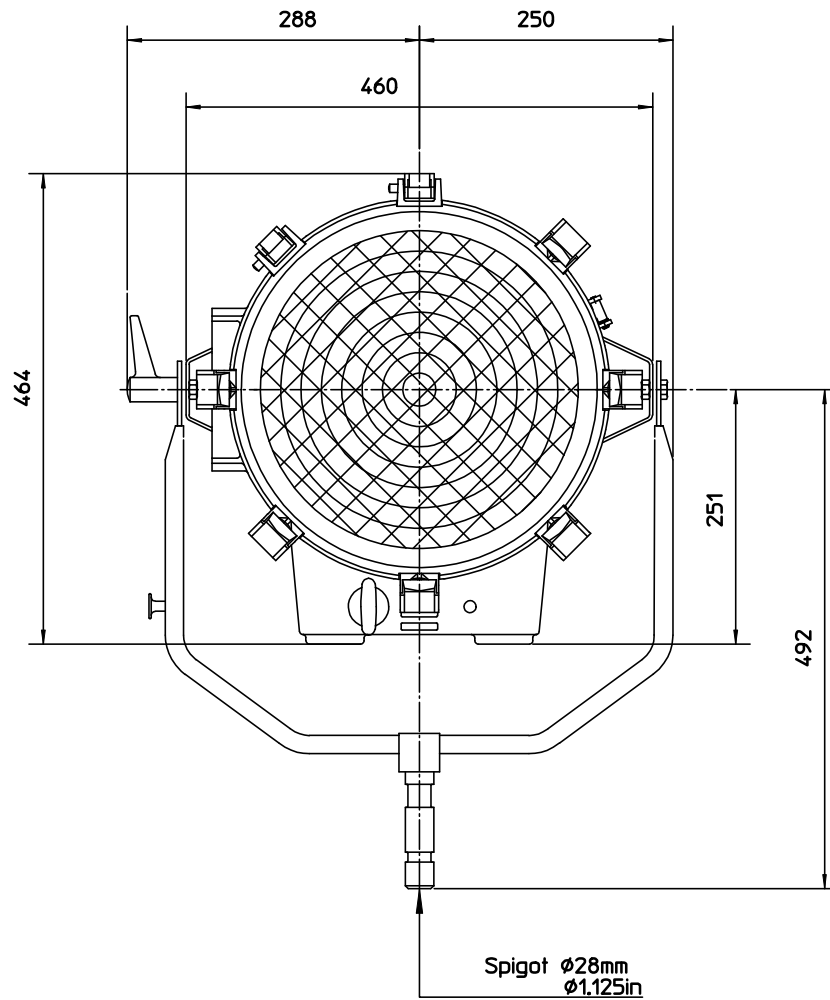

Schutzvermerk nach DIN34 beachten

Scheinwerfertyp type of lamphead	Studio 5000W	Linsen lenses	Ø 300 mm Ø 12 in	Packmass packed size	675x610x620 mm 26.57x24.02x24.41 in	Gewicht net weight	16.1 kg 35.49 lbs	 Arnold & Richter Cine Technik Pulvermuehle D-83071 Stephanskirchen
Leuchtmittel lamp	230V:CP/85,CP/29 120V:DPY(CP/29)	Zubehoer accessories	Ø 400 mm Ø 15.75 in	Packvolumen packed volume	255.29 l 9.015 ft	Dateiname file name	st5000_mb_01	
Lampensockel lamp base	G38	Fluegeltor barndoor	Ø 413 mm Ø 16.25 in	Packgewicht packed weight	22.5 kg 49.6 lbs	Version / Stand version / as at...	1.0/01.07.02	