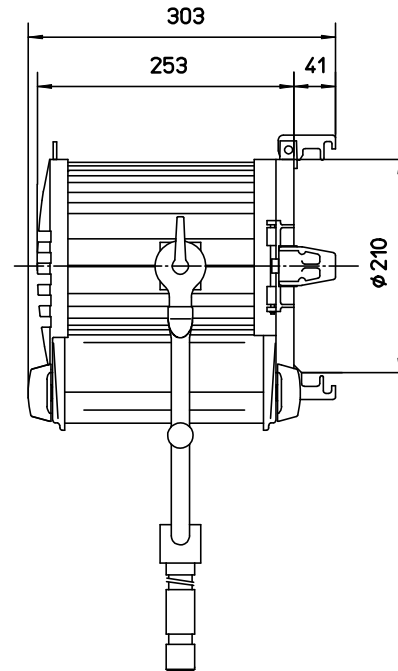

Schutzvermerk nach DIN34 beachten

Scheinwerfertyp type of lamphead	Studio 1000W	Linse lenses	Ø 175 mm Ø 7 in	Packmass packed size	415x415x510 mm 16.34x16.34x20.08 in	Gewicht net weight	8.2 kg 18.08 lbs
Leuchtmittel lamp	230V:FKJ(CP/40,CP/71) 120V:EGT(CP/39)	Zubehoer accessories	Ø 229 mm Ø 9 in	Packvolumen packed volume	87.83 l 3.103 ft ³	Dateiname file name	st1000_mb_01
Lampensockel lamp base	G22	Fluegeltor barndoor	Ø 245 mm Ø 9.6 in	Packgewicht packed weight	9.5 kg 20.94 lbs	Version / Stand version / as at...	1.0/01.07.02