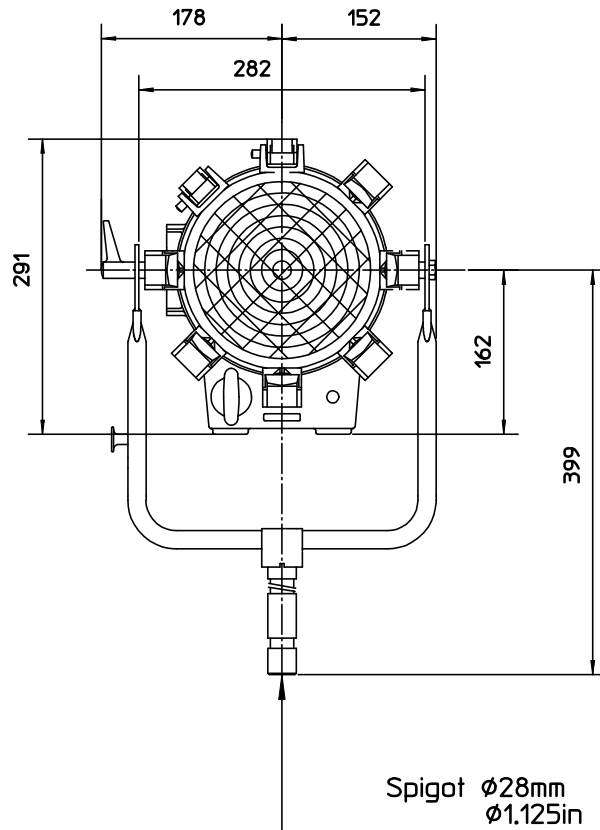

Schutzvermerk nach DIN34 beachten

Scheinwerfertyp type of lamphead	Studio 1000W	Linse lenses	Ø 175 mm Ø 7 in	Packmass packed size	415x415x510 mm 16.34x16.34x20.08 in	Gewicht net weight	8.2 kg 18.08 lbs
Leuchtmittel lamp	230V:FKJ(CP/40,CP/71) 120V:EGT(CP/39)	Zubehoer accessories	Ø 229 mm Ø 9 in	Packvolumen packed volume	87.83 l 3.103 ft ³	Dateiname file name	st1000_mb_01
Lampensockel lamp base	G22	Fluegeltor barndoor	Ø 245 mm Ø 9.6 in	Packgewicht packed weight	9.5 kg 20.94 lbs	Version / Stand version / as at...	1.0/01.07.02