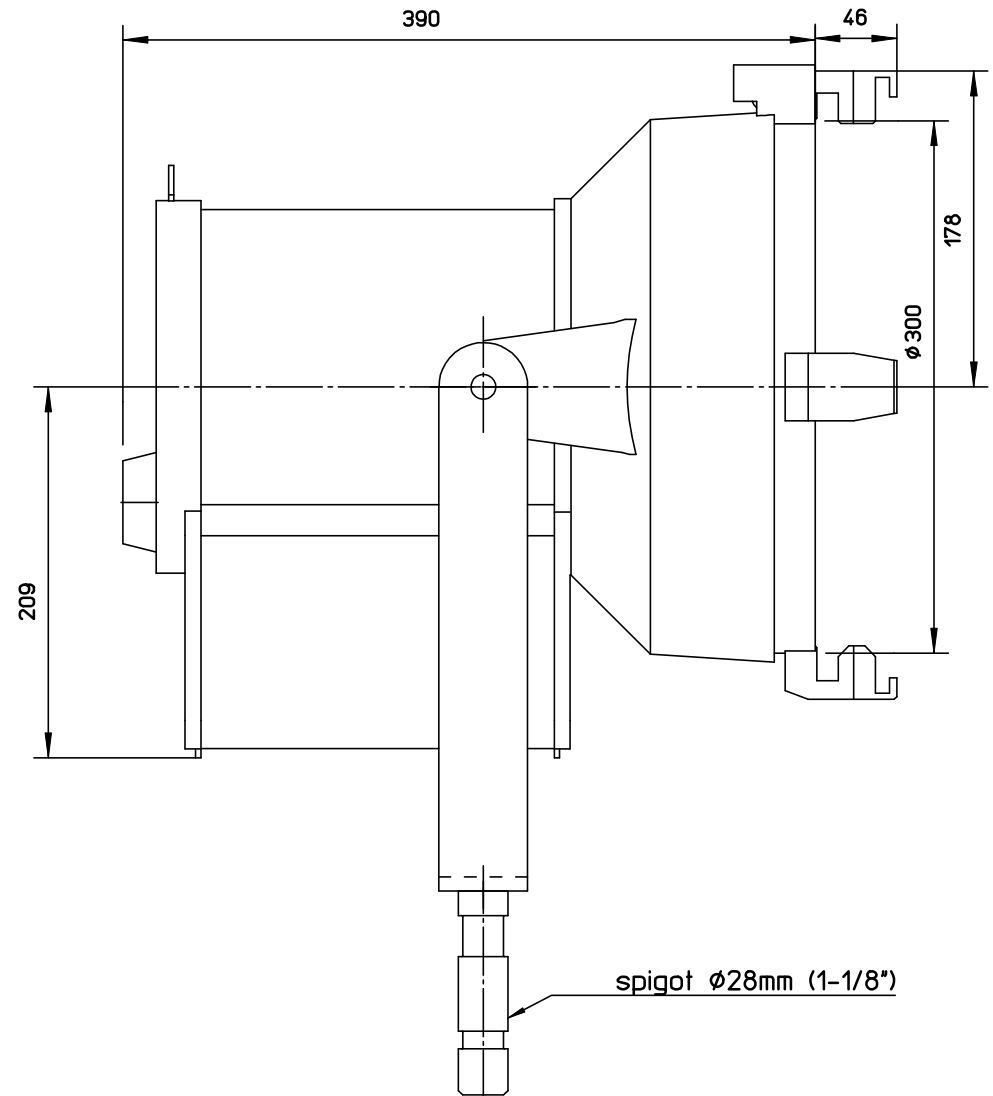

Schutzvermerk nach DIN34 beachten

Scheinwerfertyp type of lamphead	ARRISUN 12 EVENT	Linsen lenses	ø 255 mm ø 10 "	Packmass packed size	530x530x620 mm 20.87x20.87x24.41 "	Gewicht net weight	13 kg 26 lbs	 Arnold & Richter Cine Technik Pulvermuehle D-83071 Stephanskirchen
Leuchtmittel lamp	HMI 1200W/SE	Zubehoer accessories	ø 330 mm ø 13 "	Packvolumen packed volume	174.16 l 6.150 ft3	Dateiname file name	ase12_mb_01	
Lampensockel lamp base	G38	Fluegeltor barndoor	ø 344 mm ø 13.5 "	Packgewicht packed weight	16.5 kg 36.38 lbs	Version / Stand version / as at...	1.0/12.11.02	