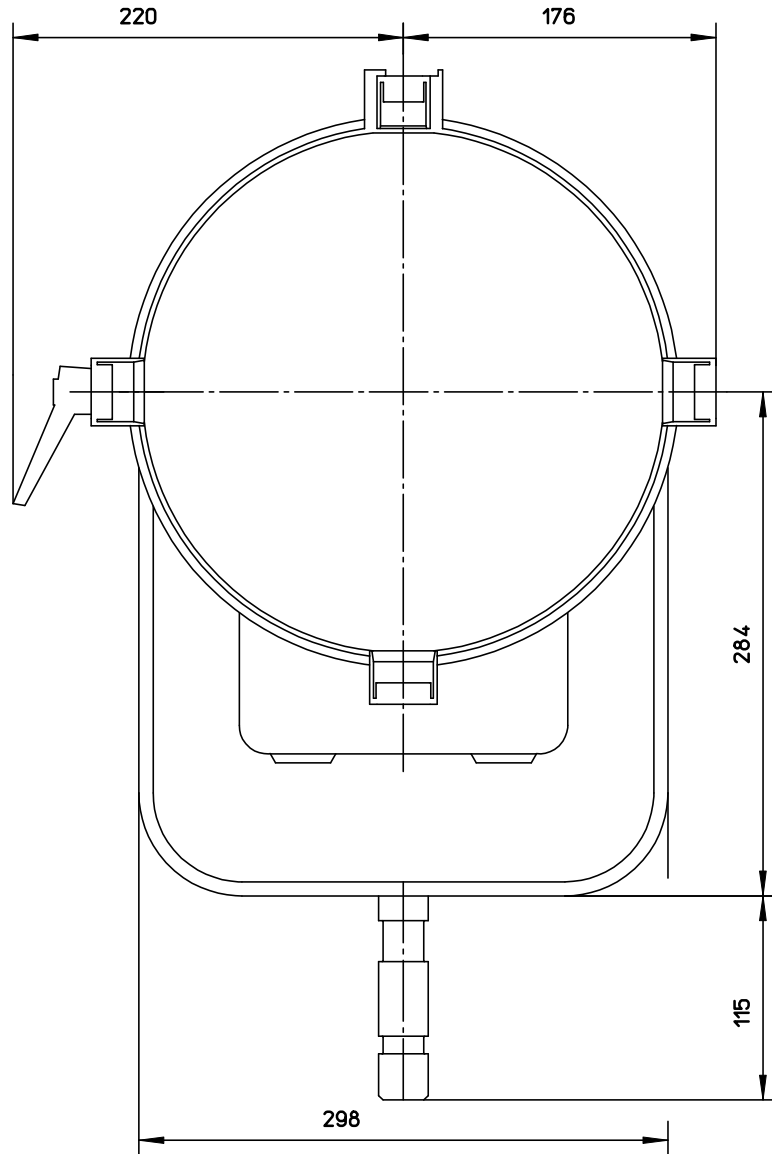

Schutzvermerk nach DIN34 beachten

Scheinwerfertyp type of lamphead	ARRISUN 12 EVENT	Linsen lenses	ø 255 mm ø 10 "	Packmass packed size	530x530x620 mm 20.87x20.87x24.41 "	Gewicht net weight	13 kg 26 lbs	 Arnold & Richter Cine Technik Pulvermuehle D-83071 Stephanskirchen
Leuchtmittel lamp	HMI 1200W/SE	Zubehoer accessories	ø 330 mm ø 13 "	Packvolumen packed volume	174.16 l 6.150 ft3	Dateiname file name	ase12_mb_01	
Lampensockel lamp base	G38	Fluegeltor barndoor	ø 344 mm ø 13.5 "	Packgewicht packed weight	16.5 kg 36.38 lbs	Version / Stand version / as at...	1.0/12.11.02	